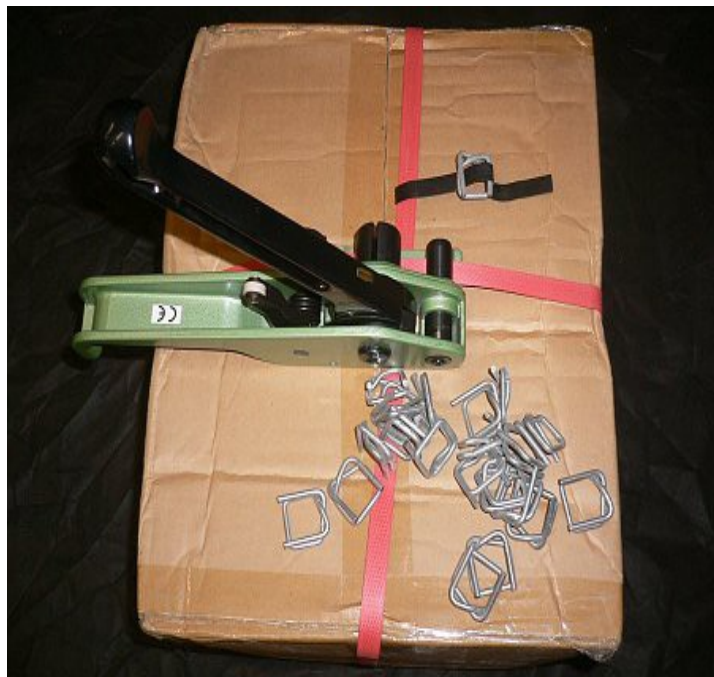

STROJKY

Zavírače kartonů

název	rozměr	barva	cenová jedn.	ks/bal.	ks/kart.
Zavírač kartonů K20	do šíře pásky 50 mm	na dotaz	ks	1	10
Zavírač kartonů K20 B s brzdou	do šíře pásky 50 mm	na dotaz	ks	1	10
Zavírač kartonů K75	do šíře pásky 75 mm	na dotaz	ks	1	10
Zavírač kartonů K75 B s brzdou	do šíře pásky 75 mm	na dotaz	ks	1	10

Uzavírač sáčků

název	rozměr	barva	cenová jedn.	ks/bal.	ks/kart.
Uzavírač sáčků T5	šíře pásky 9 mm	tmavě modrá	ks	1	10

název	rozměr	barva	cenová jedn.	ks/bal.	ks/kart.
Řezačka folie	pro folie šíře 30 cm	na dotaz	ks	1	1
Řezačka folie	pro folie šíře 45 cm	na dotaz	ks	1	1

Odvíječ fixačních fólií

název	rozměr	barva	cenová jedn.	ks/bal.	ks/kart.
Odvíječ fixační fólie GRANÁT	pro šíři folie 5 a 10 cm	na dotaz	ks	1	40
Odvíječ fixační fólie STAR	žlutá	ks	1	1	1

Odvíječ rolo sáčků a tašek

název	barva	cenová jedn.	ks/bal.	ks/kart.
Odvíječ rolo sáčků a tašek	bílá	ks	1	1

Napínač na spony

název	rozměr	barva	cenová jedn.	ks/bal.	ks/kart.
Napínač na spony drát	10-19 mm	černo-zelená	ks	1	1
Napínač na spony plech	12 mm	na dotaz	ks	1	1